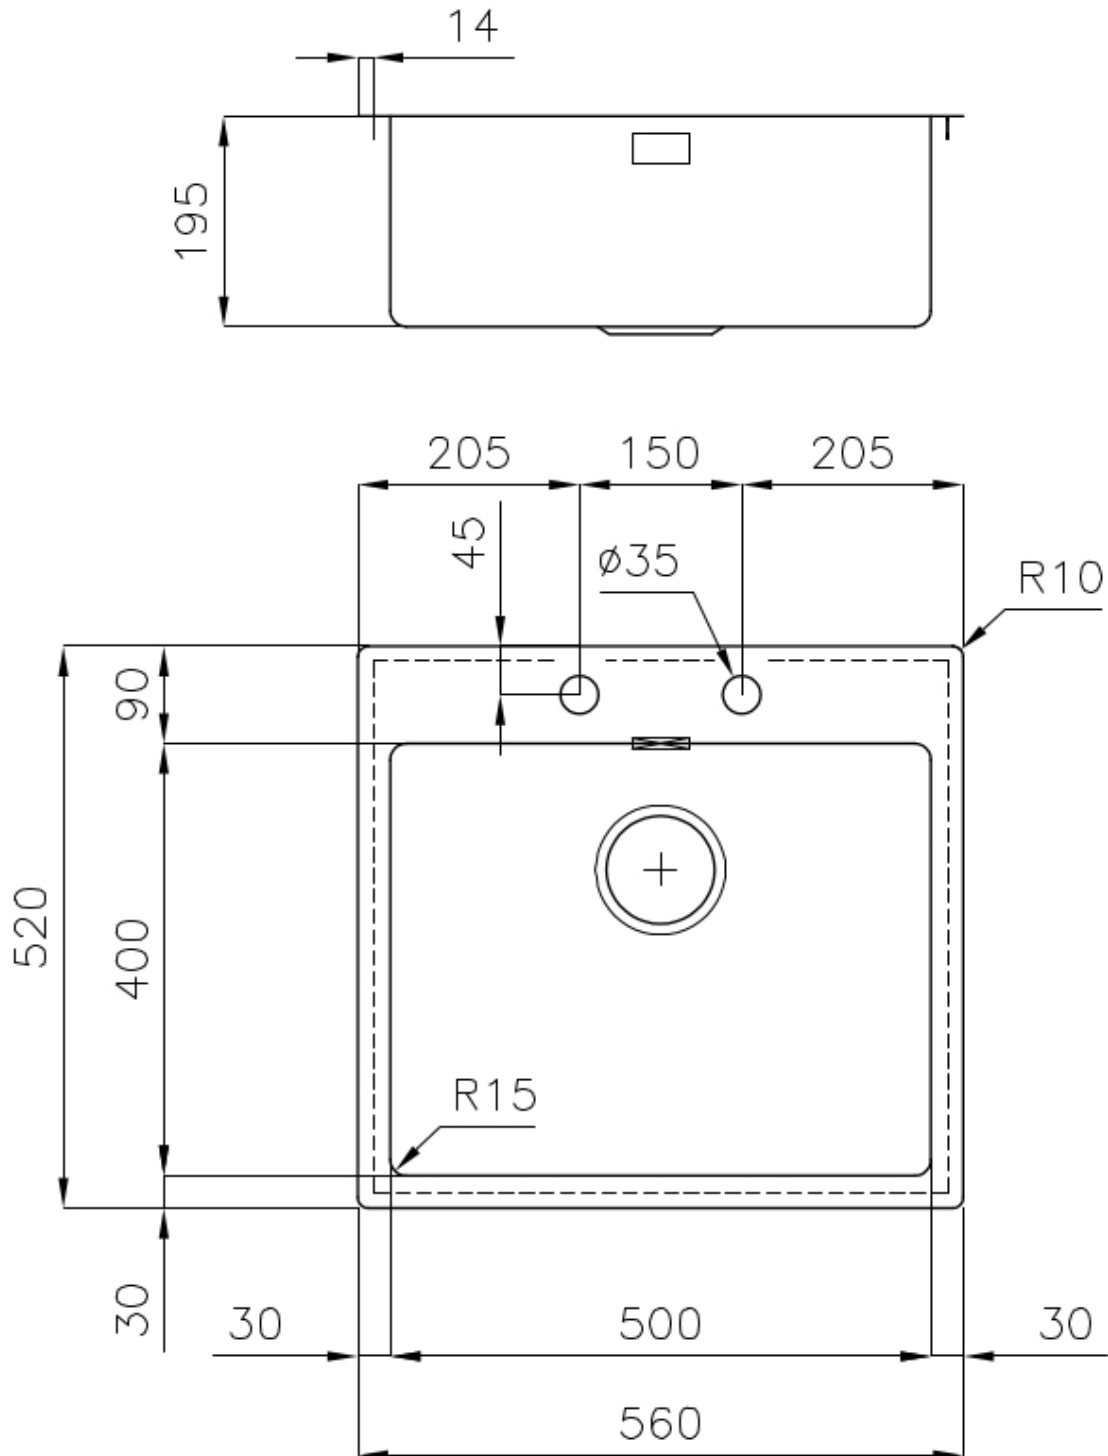

DESSINS TECHNIQUES